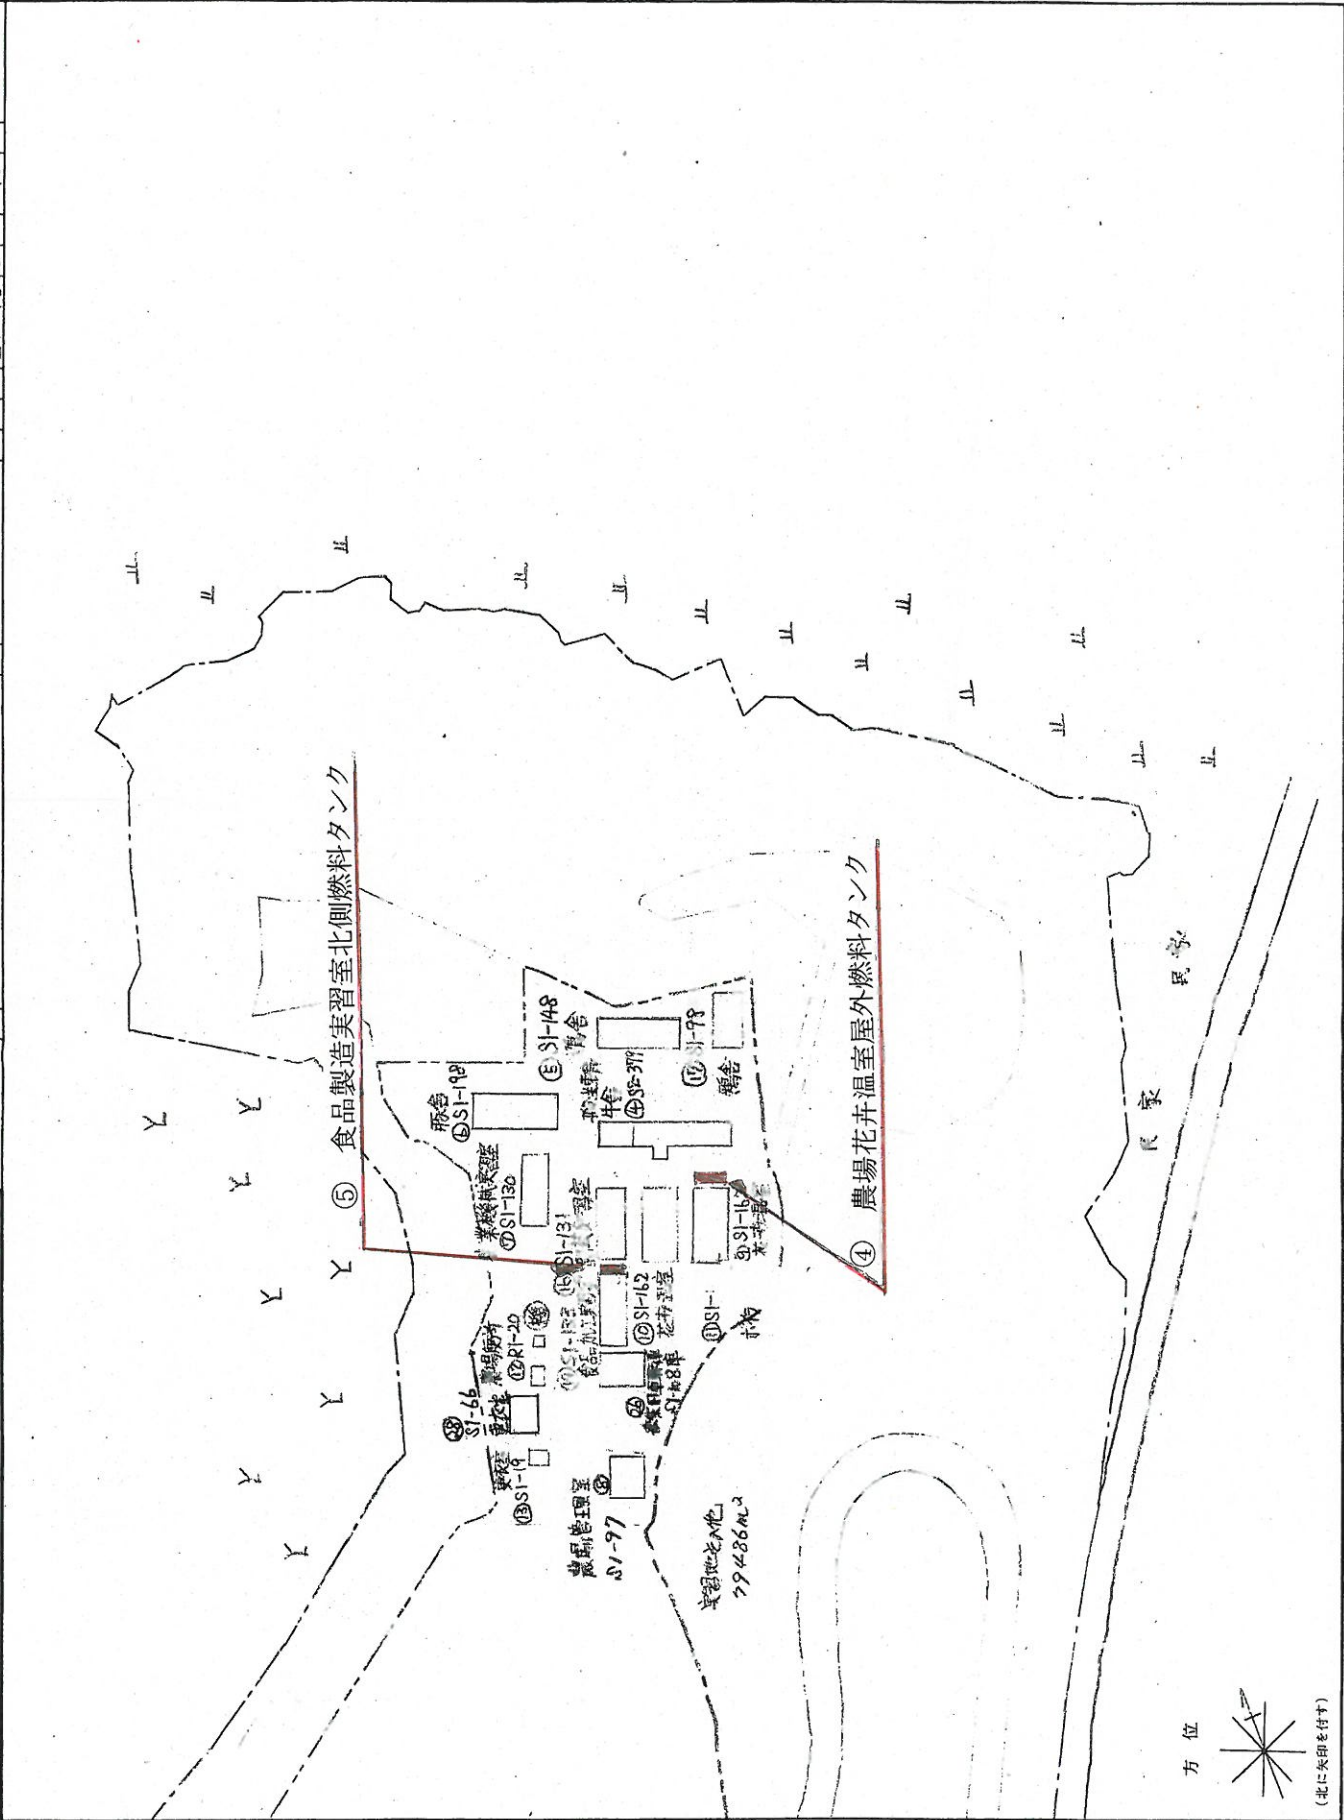

施設の配置図

縮尺 1/1500 (B4)

学校名 安曇野市立安曇野小学校

調査番号 07210

(市町村) (学校)

整理番号

凡例	
建物	<ul style="list-style-type: none"> 宋 未とりこわし建物 ㉑ 危険建物 ㉒ 借用建物 ㉓ 一時使用建物
建物以外の工作物	<ul style="list-style-type: none"> ㉔ 自転車置場 ㉕ 倉庫 ㉖ 灰まじけの掘下 ㉗ 温室 ㉘ 相撲場 ㉙ 簡易な小規模排遺物 ㉚ 掘 ㉛ 掘 ㉜ 掘 ㉝ 掘 ㉞ 掘 ㉟ 掘 ㊱ 掘 ㊲ 掘 ㊳ 掘 ㊴ 掘 ㊵ 掘 ㊶ 掘 ㊷ 掘 ㊸ 掘 ㊹ 掘 ㊺ 掘 ㊻ 掘 ㊼ 掘 ㊽ 掘 ㊾ 掘 ㊿ 掘

施設の配置図	縮尺	1/500 (B4)	0 15 30 45 60 75
学校名	福島県立 安達東高等学校	学校	
調査番号	07	(市町村)	21056314
		(学校)	
		整理番号	

- 凡例
- 建物
- ⊕ 未とりこなし建物
 - ⊖ 危険建物
 - ⊙ 借用建物
 - ⊕ 一時使用建物
- 建物以外の工作物
- ⊕ 自転車置場
 - ⊖ 倉庫
 - ⊙ 吹き抜けの渡廊下
 - ⊕ 温室
 - ⊙ 相探場
 - ⊕ 簡易な小規模構造物
 - ⊖ 機械室