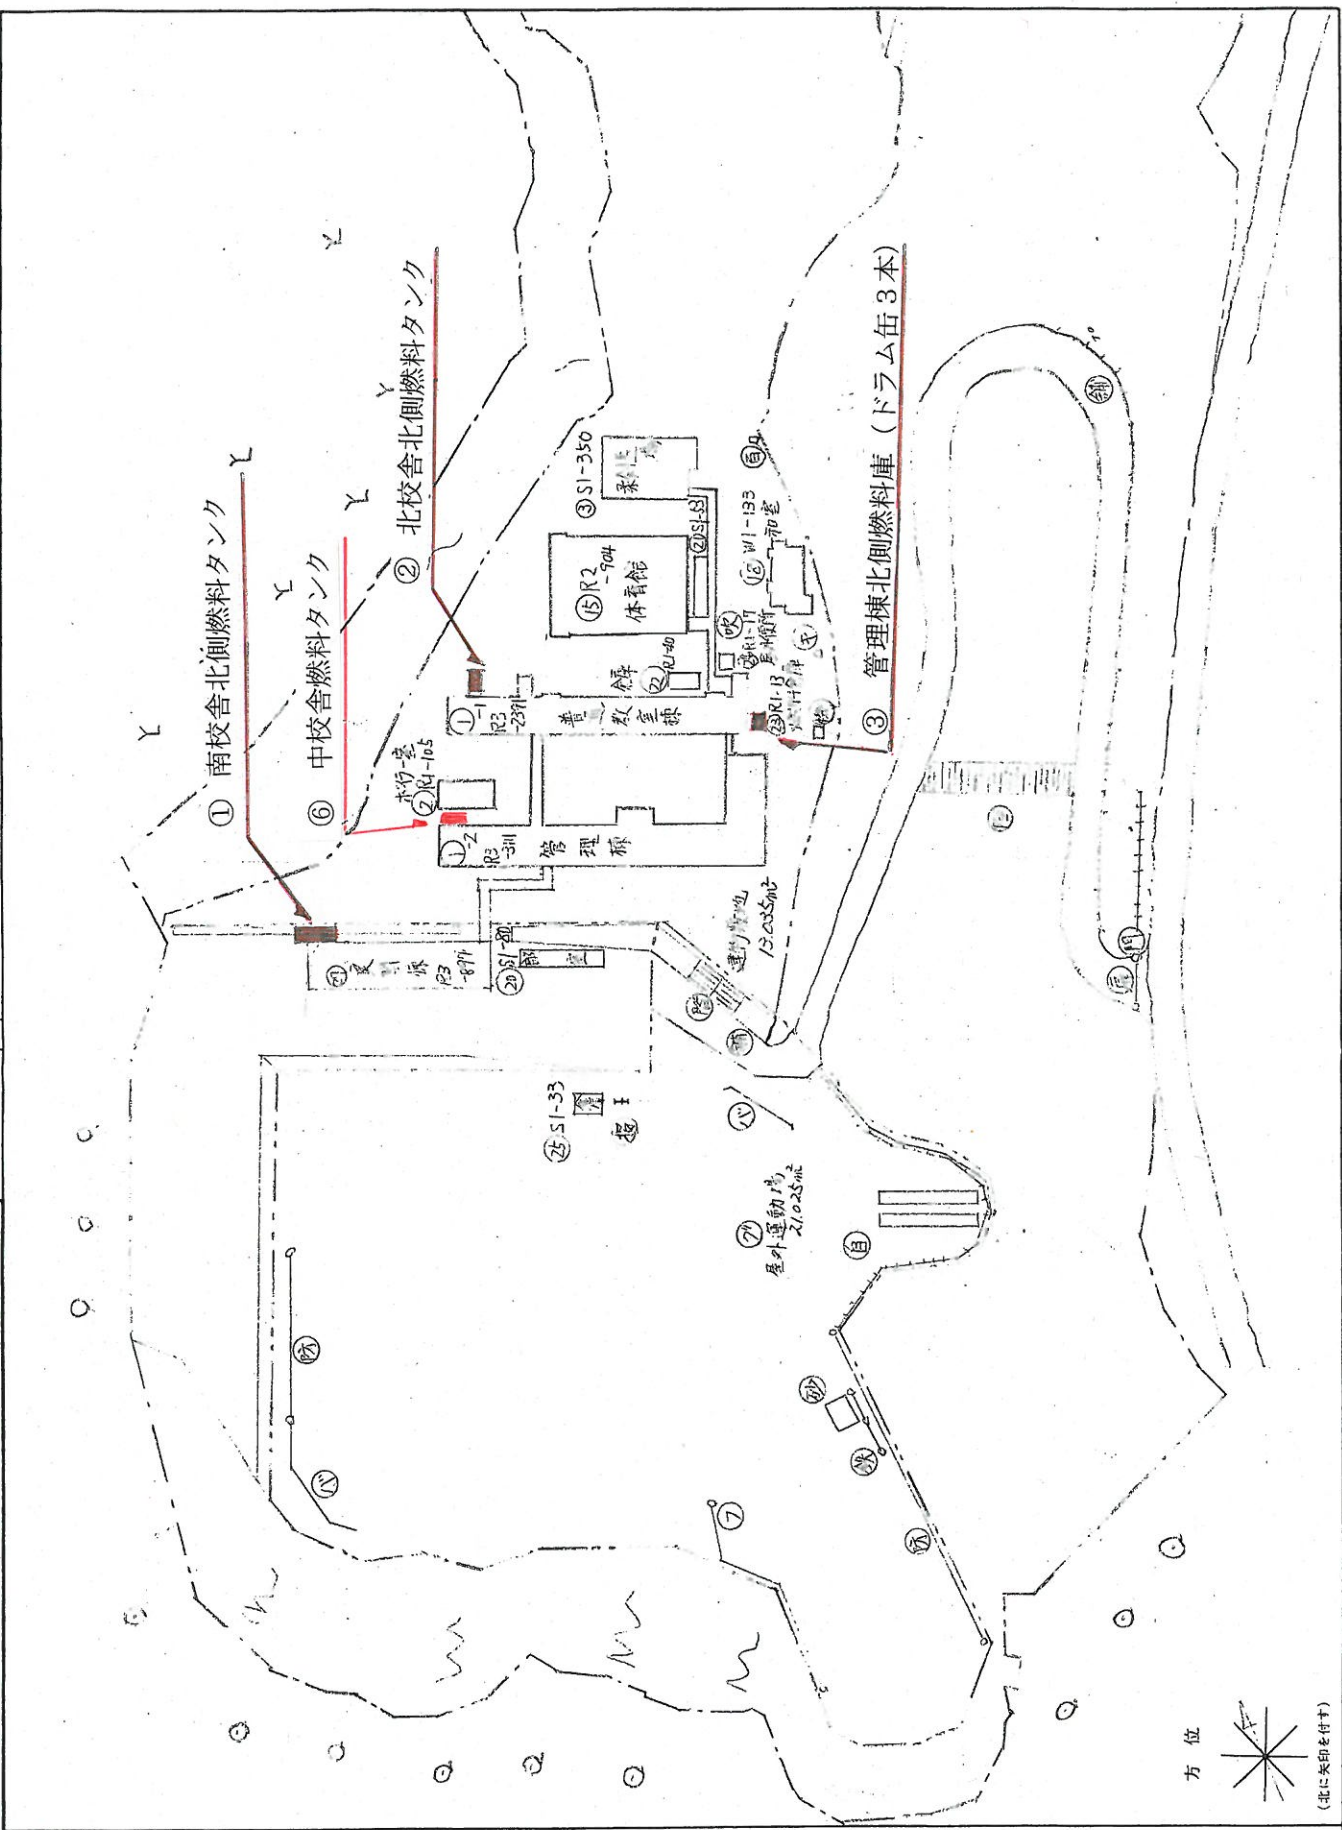

施設の配置図

縮尺 1/1500 (B4)

学校名 安曇野市立安曇野小学校

調査番号 07210

(市町村) (学校)

整理番号

凡例	
建物	<ul style="list-style-type: none"> 宋 未とりこわし建物 ㉑ 危険建物 ㉒ 借用建物 ㉓ 一時使用建物
建物以外の工作物	<ul style="list-style-type: none"> ㉔ 自転車置場 ㉕ 倉庫 ㉖ 灰まじけの掘下 ㉗ 温室 ㉘ 相撲場 ㉙ 簡易な小規模排遺物 ㉚ 掘 ㉛ 掘 ㉜ 掘 ㉝ 掘 ㉞ 掘 ㉟ 掘 ㊱ 掘 ㊲ 掘 ㊳ 掘 ㊴ 掘 ㊵ 掘 ㊶ 掘 ㊷ 掘 ㊸ 掘 ㊹ 掘 ㊺ 掘 ㊻ 掘 ㊼ 掘 ㊽ 掘 ㊾ 掘 ㊿ 掘

施設の配置図	縮尺	1/500 (B4)	0 15 30 45 60 75
学校名	福島県立 安達東高等学校	学校	
調査番号	07	(市町村)	21056314
		(学校)	
		整理番号	

- 凡例
- 建物
- ⊕ 未とりこなし建物
 - ⊖ 危険建物
 - ⊙ 借用建物
 - ⊕ 一時使用建物
- 建物以外の工作物
- ⊕ 自転車置場
 - ⊖ 倉庫
 - ⊙ 吹き抜けの渡廊下
 - ⊕ 温室
 - ⊙ 相探場
 - ⊕ 簡易な小規模構造物
 - ⊖ 機械室